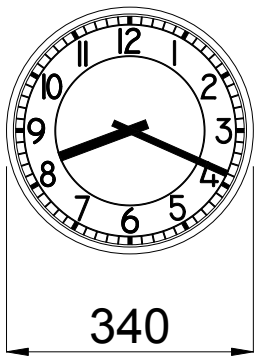

Výkres analogových hodin řady A - náhled

A30

340

50

A50

540

50