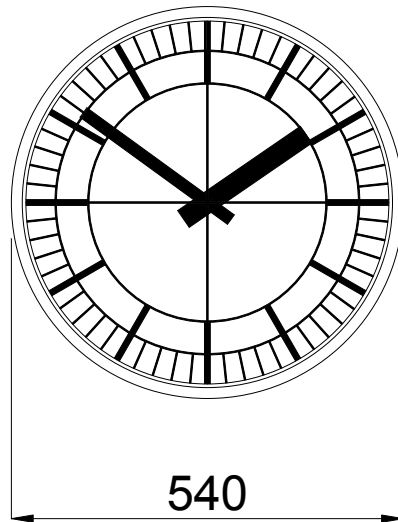

Výkres analogových hodin řady A - náhled

A30

340

50

A50

540

50